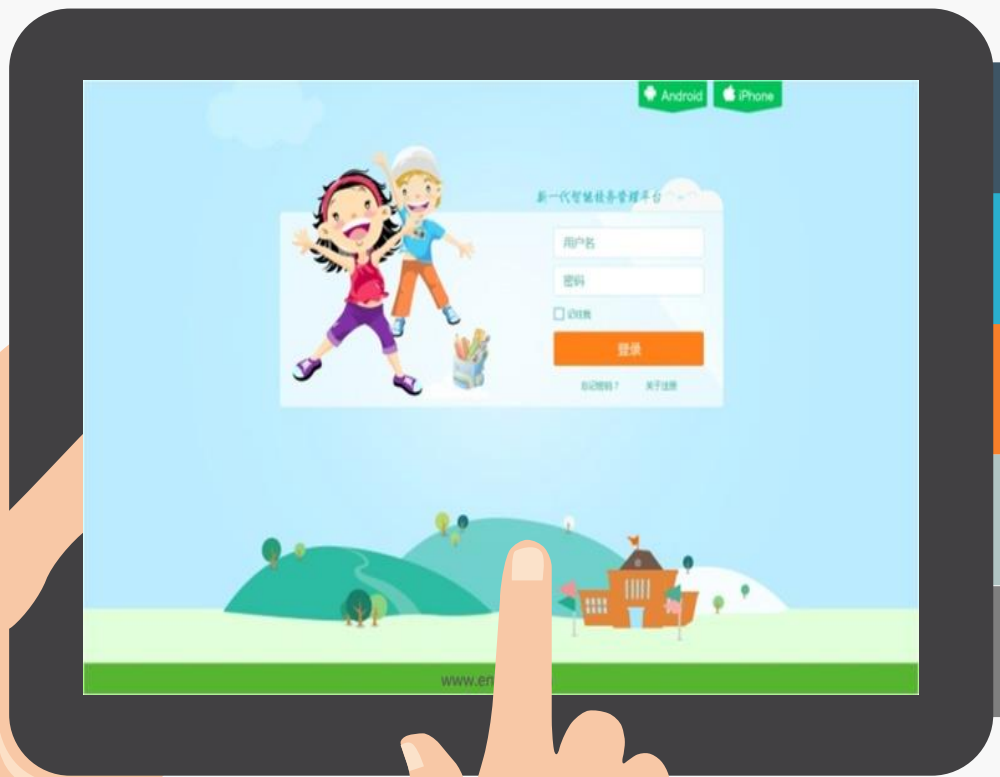

专为学校量身设计的一站式解决方案，智能、高效、易操作

1. 1 | 更全面安全的集中式管理校园
2. 2 | 通过智能门禁门锁把学生孩子离校返校时间信息反馈给老师及家长
3. 3 | 校园访客记录更加仔细，永久保存数据
4. 4 | 宿管不用再管理繁多的钥匙，宿管将实现便捷的智慧安全管理
5. 5 | 自行设置调配权限，真正做到智慧管理